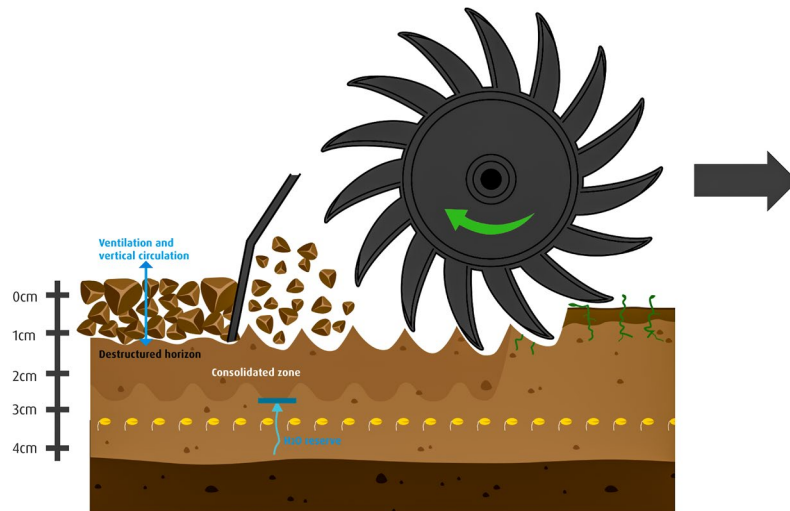

Forte nel controllo delle erbe infestanti, delicato per le colture

Helios è dotata di ruote stellari in ghisa, azionate dalla velocità di avanzamento. Queste eccellono per lo speciale design a cucchiaio che consente di ottenere buone prestazioni anche a basse velocità di lavoro in condizioni difficili, senza alcun intasamento. Il particolare angolo penetra senza sollevare il terreno, in questo caso non va a disturbare le colture in atto.

L'esclusiva stella di Helios

Questo concetto permette diverse tipologie di lavorazioni:

- Distruzione o estirpazione delle infestanti
- Rottura della superficie del suolo ricoperta
- Destrutturazione e aerazione del primo strato del terreno
- Consolidamento del sottosuolo, mantenendo la capacità drenante del terreno

Prestazioni perfette e attenzione al cliente - regolazione precisa e semplice

Il diserbo meccanico selettivo richiede precisione nell'adattamento alle condizioni del terreno, alla pressione delle infestanti. Con Helios, tutte queste regolazioni possono essere effettuate in modo semplice e rapido, senza bisogno di attrezzi. Dotato di parallelogrammi con sospensione meccanica o idraulica "soft control", Helios assicura una profondità di lavoro costante su tutta la larghezza di lavoro, indipendentemente dalla superficie. Regolato in base all'altezza di emergenza delle colture e alla profondità di semina, riduce l'impatto negativo sulle stesse. Una corretta velocità di avanzamento consente di lavorare con l'aggressività necessaria, massimizzando le prestazioni e la resa.

Una finitura perfetta - livellamento e regolazione del flusso del terreno

Per garantire un livellamento perfetto e creare una superficie uniforme e resistente alle intemperie, Kverneland offre un erpice a dita che segue ogni sezione nella zona di lavoro finale. L'erpice posteriore opera su tutta la larghezza di lavoro dell'Helios, preservando il letto di semina. Ripristina l'effetto drenante, l'acqua e l'aria e stimola le reazioni fisico-chimiche e la vita del suolo.

L'erpice favorisce il controllo delle erbe infestanti: scopre ed estrae dal terreno le erbacce sradicate, lasciandole in superficie a seccare al sole. La ricrescita è praticamente impossibile, il che è particolarmente importante nel caso di rizomi e altre erbe infestanti che potrebbero ricominciare a crescere.

Helios sarà completamente disponibile dal 1° settembre.