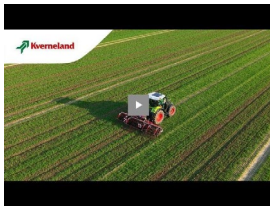

***

Kverneland è un marchio di Kverneland Group

Kverneland Group è un'azienda leader a livello internazionale che sviluppa, produce e distribuisce attrezzature agricole e servizi. La forte attenzione all'innovazione le ha permesso di fornire una gamma di prodotti di alta qualità unica ed ampia. Kverneland Group offre una gamma assolutamente innovativa di attrezzature che copre tutte le aree della meccanizzazione agricola: lavorazione del terreno, semina, concimazione, diserbo, fienagione e raccolta; nonché le più avanzate soluzioni elettroniche sia per attrezzature che trattori. Per maggiori informazioni su Kverneland Group visitate:

www.kvernelandgroup.it

-- FINE --

[Kverneland Helios youtube](#)

Scarica immagini in alta soluzione: