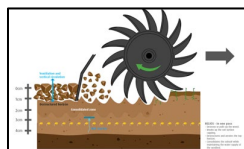

[Concetto Helios – stella (immagine 2)](#)

Per maggiori informazioni contattare:

Kverneland Group Italia Srl

Via Dell'Industria 22/a

46043 - Castiglione Delle Stiviere (MN)

Tel. +39 0376 944 733 - Fax +39 0376 944 746

E-Mail: kvgitalia@kvernelandgroup.com – web: www.kvernelanditalia.it

[Kverneland](#)

[@KvernelandGroup](#)

[kvernelandgrp](#)